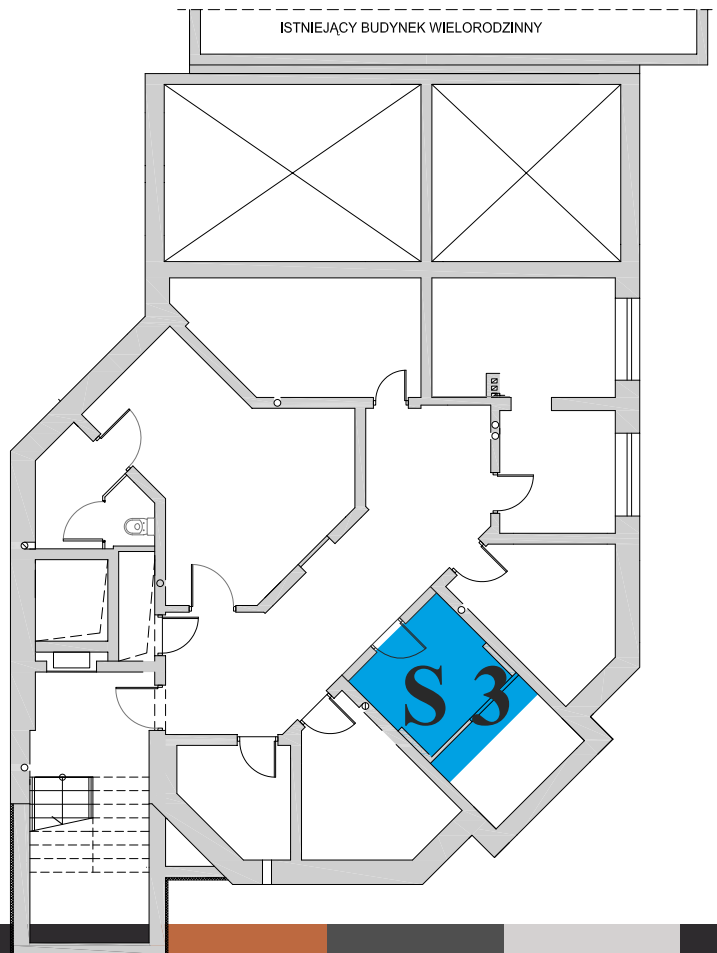

Rzut sutereny

S 3 – 8m²(drzwi przeszklone, terakota)

- podłoga – terakota
- wentylacja grawitacyjna
- instalacja alarmowa
- instalacja przeciwpożarowa
- instalacja monitoringu zewnętrznego
- energia elektryczna – licznik
- ogrzewanie (PEC S-ki) – licznik
- instalacja teleinformatyczna